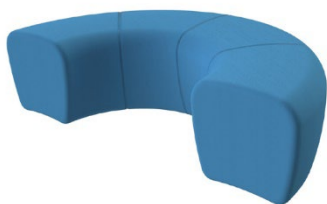

Vedligeholdelse: Produktet tåler de fleste rengøringsmidler, undtagelser er stærkt oxiderende kemikalier som fx salpetersyre og halogener. Produktet kan med fordel højtryksrenses.

Montage: Produktet kan fyldes med vand for at øge vægten, eller det kan fastgøres med beslag til overflademontering eller støbning/nedgravning. For indendørs brug kan der monteres skridsikre gummifodder. Påfyldning af vand sker gennem et hul, som er lukket af en tilhørende prop. Proppen monteres med et specialværktøj.

Relaterede produkter:

- Beslag til nedgravning/nedstøbning - Varenummer: 43997
- Beslag til overflademontering i siden - Varenummer: 53077 of 53078
- Gummifod til indendørs brug - Varenummer: 53082
- Samling af produkter - Varenummer: 53079

Farve: Playfurn fås i standardfarverne hvid, sort, rød, orange, grøn og blå. Andre farver skal aftales specifikt.

Playfurn Circle blå RAL 5012
Varenummer: 26297